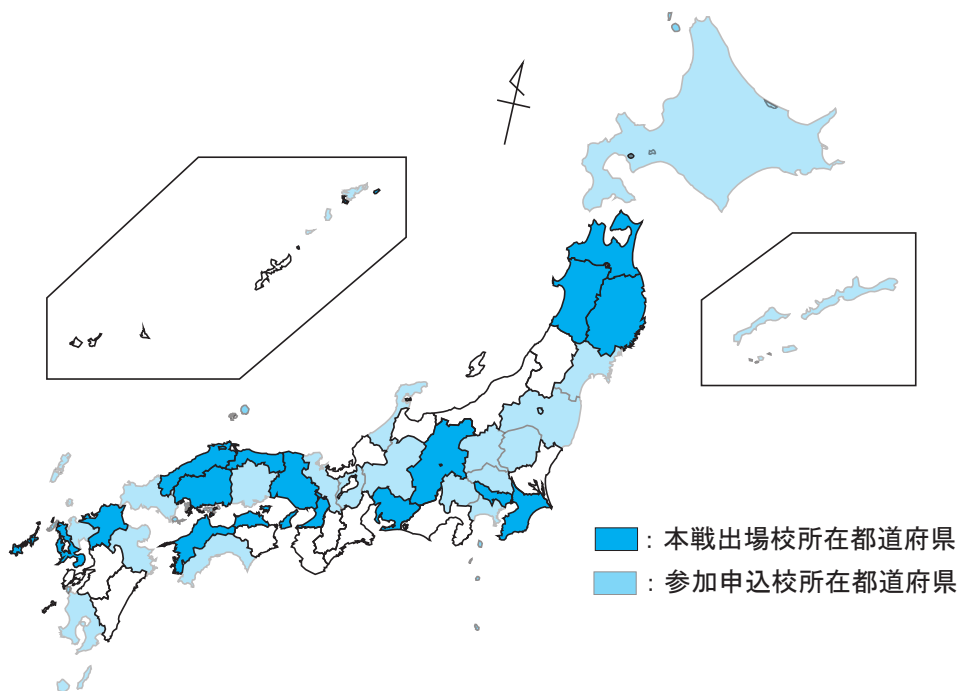

第9回書道パフォーマンス甲子園本戦出場校一覧

本戦出場：全21校（16都府県）
予選申込：全96校（34都道府県）

F. 四国ブロック 本戦出場4校（予選申込21校）

ブロック順位	校名	所在地	出場歴
1位	香川県立高松商業高等学校	香川県	5年連続5回目
2位	愛媛県立三島高等学校	愛媛県	9年連続9回目
3位	愛媛県立西条高等学校	愛媛県	2年連続2回目
4位	香川県立三本松高等学校	香川県	初出場

G. 九州ブロック 本戦出場2校（予選申込7校）

ブロック順位	校名	所在地	出場歴
1位	福岡県立八幡中央高等学校	福岡県	7年連続7回目
2位	長崎県立上五島高等学校	長崎県	初出場

A. 北海道・東北ブロック 本戦出場3校（予選申込12校）

ブロック順位	校名	所在地	出場歴
1位	青森県立八戸東高等学校	青森県	2年連続3回目
2位	秋田県立大曲高等学校	秋田県	3年連続3回目
3位	岩手県立高田高等学校	岩手県	4年ぶり2回目

B. 関東ブロック 本戦出場3校（予選申込14校）

ブロック順位	校名	所在地	出場歴
1位	佼成学園女子高等学校	東京都	3年連続4回目
2位	創価高等学校	東京都	5年連続5回目
3位	中央学院高等学校	千葉県	初出場

C. 中部ブロック 本戦出場2校（予選申込9校）

ブロック順位	校名	所在地	出場歴
1位	長野県松本蟻ヶ崎高等学校	長野県	2年連続3回目
2位	愛知県立愛知商業高等学校	愛知県	初出場

D. 近畿ブロック 本戦出場3校（予選申込15校）

ブロック順位	校名	所在地	出場歴
1位	上宮高等学校	大阪府	4年連続4回目
2位	兵庫県立須磨東高等学校	兵庫県	2年連続2回目
3位	近畿大学附属高等学校	大阪府	初出場

E. 中国ブロック 本戦出場4校（予選申込18校）

ブロック順位	校名	所在地	出場歴
1位	鳥取城北高等学校	鳥取県	初出場
2位	広島県立福山明王台高等学校	広島県	初出場
3位	松江東高等学校	島根県	初出場
4位	広島県立五日市高等学校	広島県	9年連続9回目