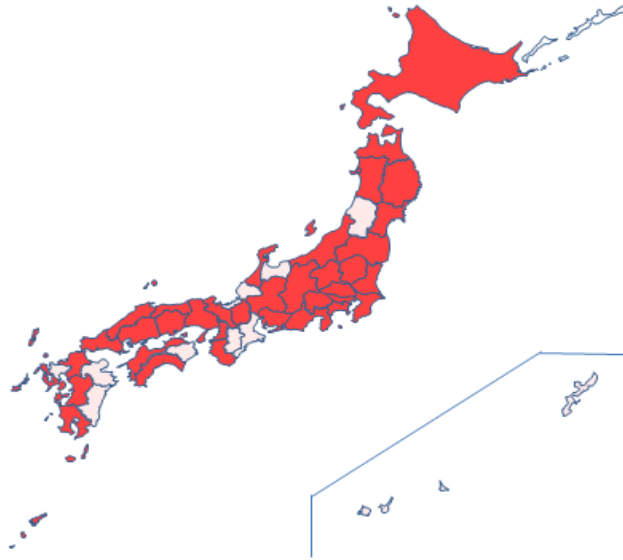

# 第11回 書道パフォーマンス甲子園予選申込校一覧

予選申込：全116校（37都道府県）

## F：四国ブロック（20校）

No.	都道府県	学校名
1	香川	英明高等学校
2		香川県立坂出高等学校 ※
3		香川県立高松高等学校
4		香川県立高松北高等学校 ※
5		香川県立高松桜井高等学校
6		香川県立高松商業高等学校
7		香川県立高松西高等学校
8	愛媛	愛媛県立今治東中等教育学校
9		愛媛県立川之石高等学校
10		愛媛県立川之江高等学校
11		愛媛県立西条高等学校
12		愛媛県立東温高等学校
13		愛媛県立新居浜西高等学校
14		愛媛県立新居浜東高等学校
15		愛媛県立松山北高等学校
16		愛媛県立松山商業高等学校 ※
17		愛媛県立松山西中等中等教育学校
18		愛媛県立松山東高等学校
19		愛媛県立三島高等学校
20	高知	土佐女子高等学校

## E：中国ブロック（16校）

No.	都道府県	学校名
1	鳥取	鳥取県立鳥取東高等学校
2		鳥取県立八頭高等学校
3		鳥取県立米子西高等学校
4		鳥取城北高等学校
5	島根	島根県立松江北高等学校
6		島根県立松江東高等学校
7	岡山	岡山県立倉敷商業高等学校
8		岡山県立岡山東商業高等学校
9	広島	広島県立五日市高等学校
10		広島県立神辺旭高等学校
11		広島県立広島商業高等学校
12		広島県立福山明玉台高等学校
13		広島県立福山葦陽高等学校 ※
14		広島新庄高等学校
15	山口	萩光塩学院高等学校
16		山口県立山口高等学校