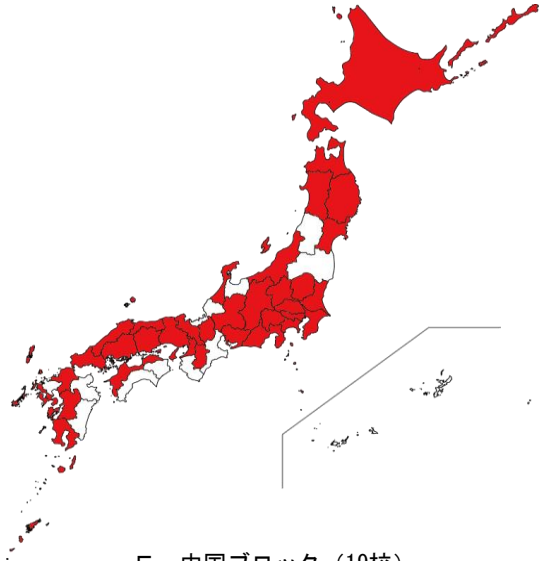

第12回 書道パフォーマンス甲子園予選申込校一覧

予選申込：全106校（35都道府県）

F：四国ブロック（17校）

No.	都道府県	学校名
1	香川	英明高等学校 ※
2		香川県立観音寺第一高等学校
3		香川県立高松高等学校
4		香川県立高松商業高等学校
5		香川県立高松西高等学校
6	愛媛	愛媛県立今治中等教育学校
7		愛媛県立川之石高等学校
8		愛媛県立川之江高等学校
9		愛媛県立西条高等学校
10		愛媛県立東温高等学校
11		愛媛県立新居浜西高等学校
12		愛媛県立新居浜東高等学校
13		愛媛県立松山北高等学校
14		愛媛県立松山商業高等学校
15		愛媛県立松山西中等教育学校
16		愛媛県立松山東高等学校
17		愛媛県立三島高等学校

C：中部ブロック（12校）

No.	都道府県	学校名
1	新潟	北越高等学校 ※
2	石川	石川県立能登高等学校
3		日本航空高等学校石川
4	山梨	駿台甲府高等学校
5	長野	東京都市大学塩尻高等学校
6		長野県松本蟻ヶ崎高等学校
7	長野	長野日本大学高等学校
8	岐阜	岐阜県立岐阜高等学校
9		岐阜県立岐阜商業高等学校
10		岐阜県立岐阜総合学園高等学校
11	静岡	浜松市立高等学校 ※
12	愛知	愛知県立愛知商業高等学校

A：北海道・東北ブロック（11校）

No.	都道府県	学校名
1	北海道	帯広北高等学校
2	青森	青森県立八戸高等学校
3		青森県立八戸東高等学校
4		青森県立弘前実業高等学校
5	岩手	岩手県立高田高等学校
6	宮城	仙台育英学園高等学校
7		宮城県石巻高等学校
8		宮城県仙台二華高等学校
9	宮城	宮城県宮城第一高等学校
10	秋田	秋田県立大曲高等学校
11		秋田県立湯沢高等学校

G：九州ブロック（8校）